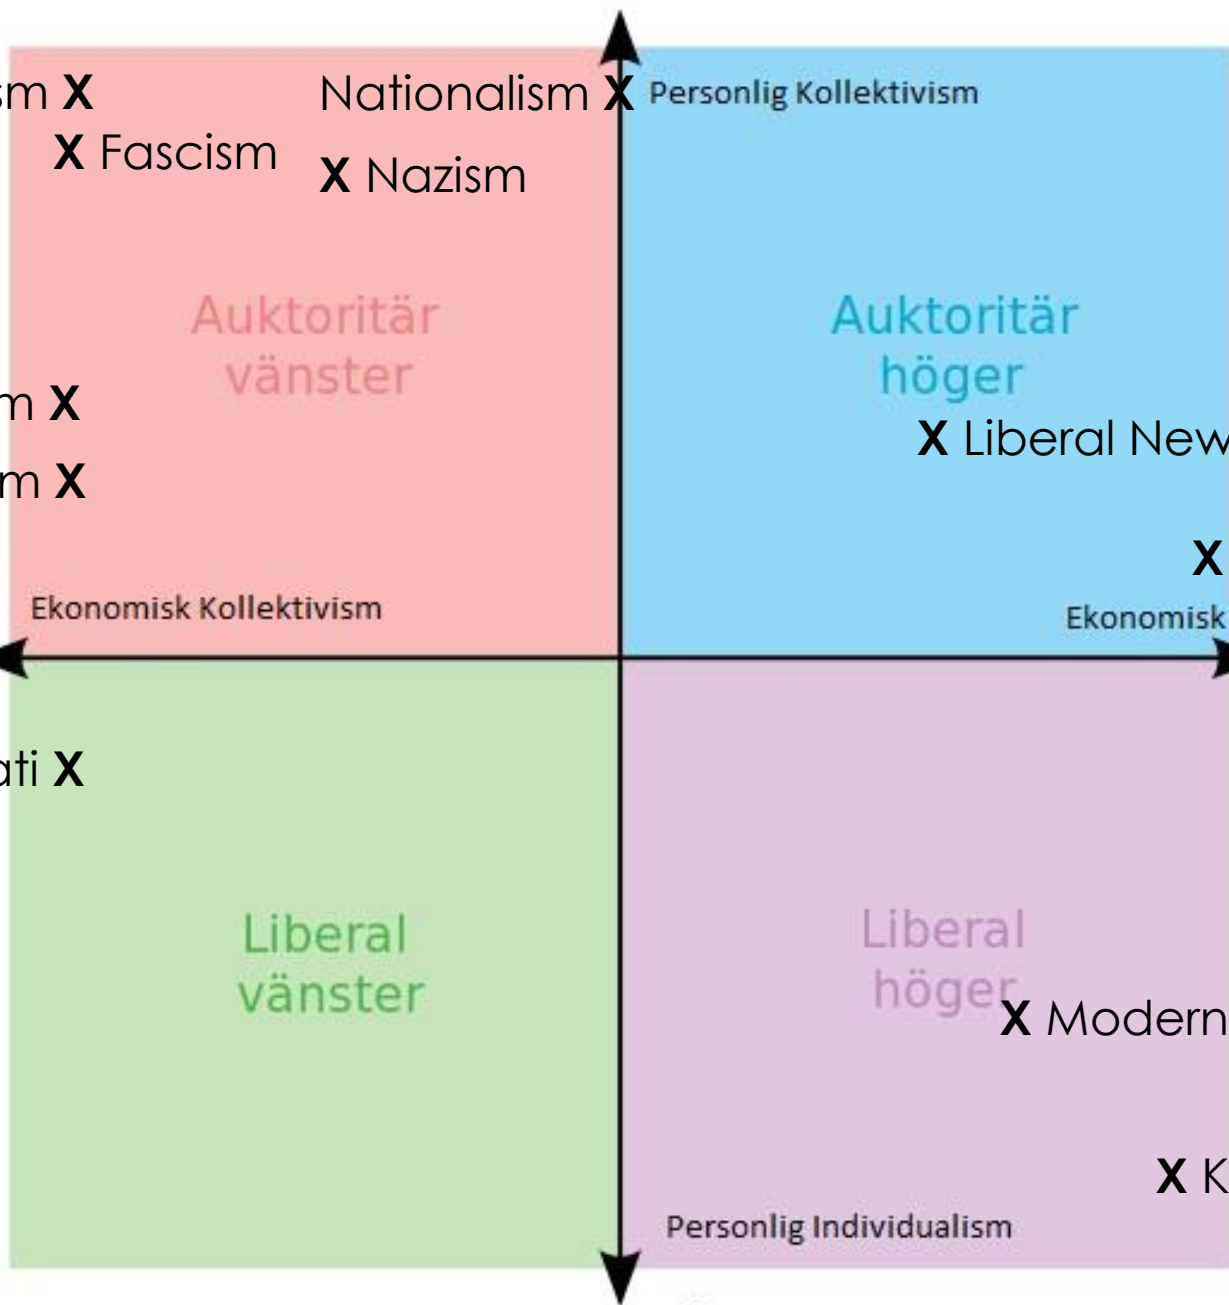

Fascism och Nazism

Ideologier

Nationalism

- Nationalism: Stor tillhörighet till sin egen nation, folk och tradition
 - Övertygelse om band mellan individer som delar kultur, tradition, etc.
- Kärnteman:
 - Nation
 - Folk
- Viktiga personer
 - *Mahatma* Gandhi
 - Woodrow Wilson

Fascism

- Fascism: Total underkastelse till ett auktoritär styre
 - Stark tro på starka och svaga människor utifrån Darwins evolutionsteori.
- Kärnteman
 - Ledarskap
 - Anti-rationalism
- Viktiga personer
 - Friedrich Nietzsche
 - Benito Mussolini

Nazism

- Nazism: Nationalsocialism, blandar Nationalism och Fascism.
 - Följer en tro på starka och svaga människor, likt Fascism, men tillskriver starka och svaga raser av människor.
- Kärnteman
 - Ras
 - Anti-semitism
 - *Bondeideologi*
- Viktiga personer
 - Adolf Hitler
 - Alfred Rosenberg

Stalinism X

X Fascism

Nationalism X

X Nazism

Leninism X

Marxism X

Kommunism

Socialdemokrati X